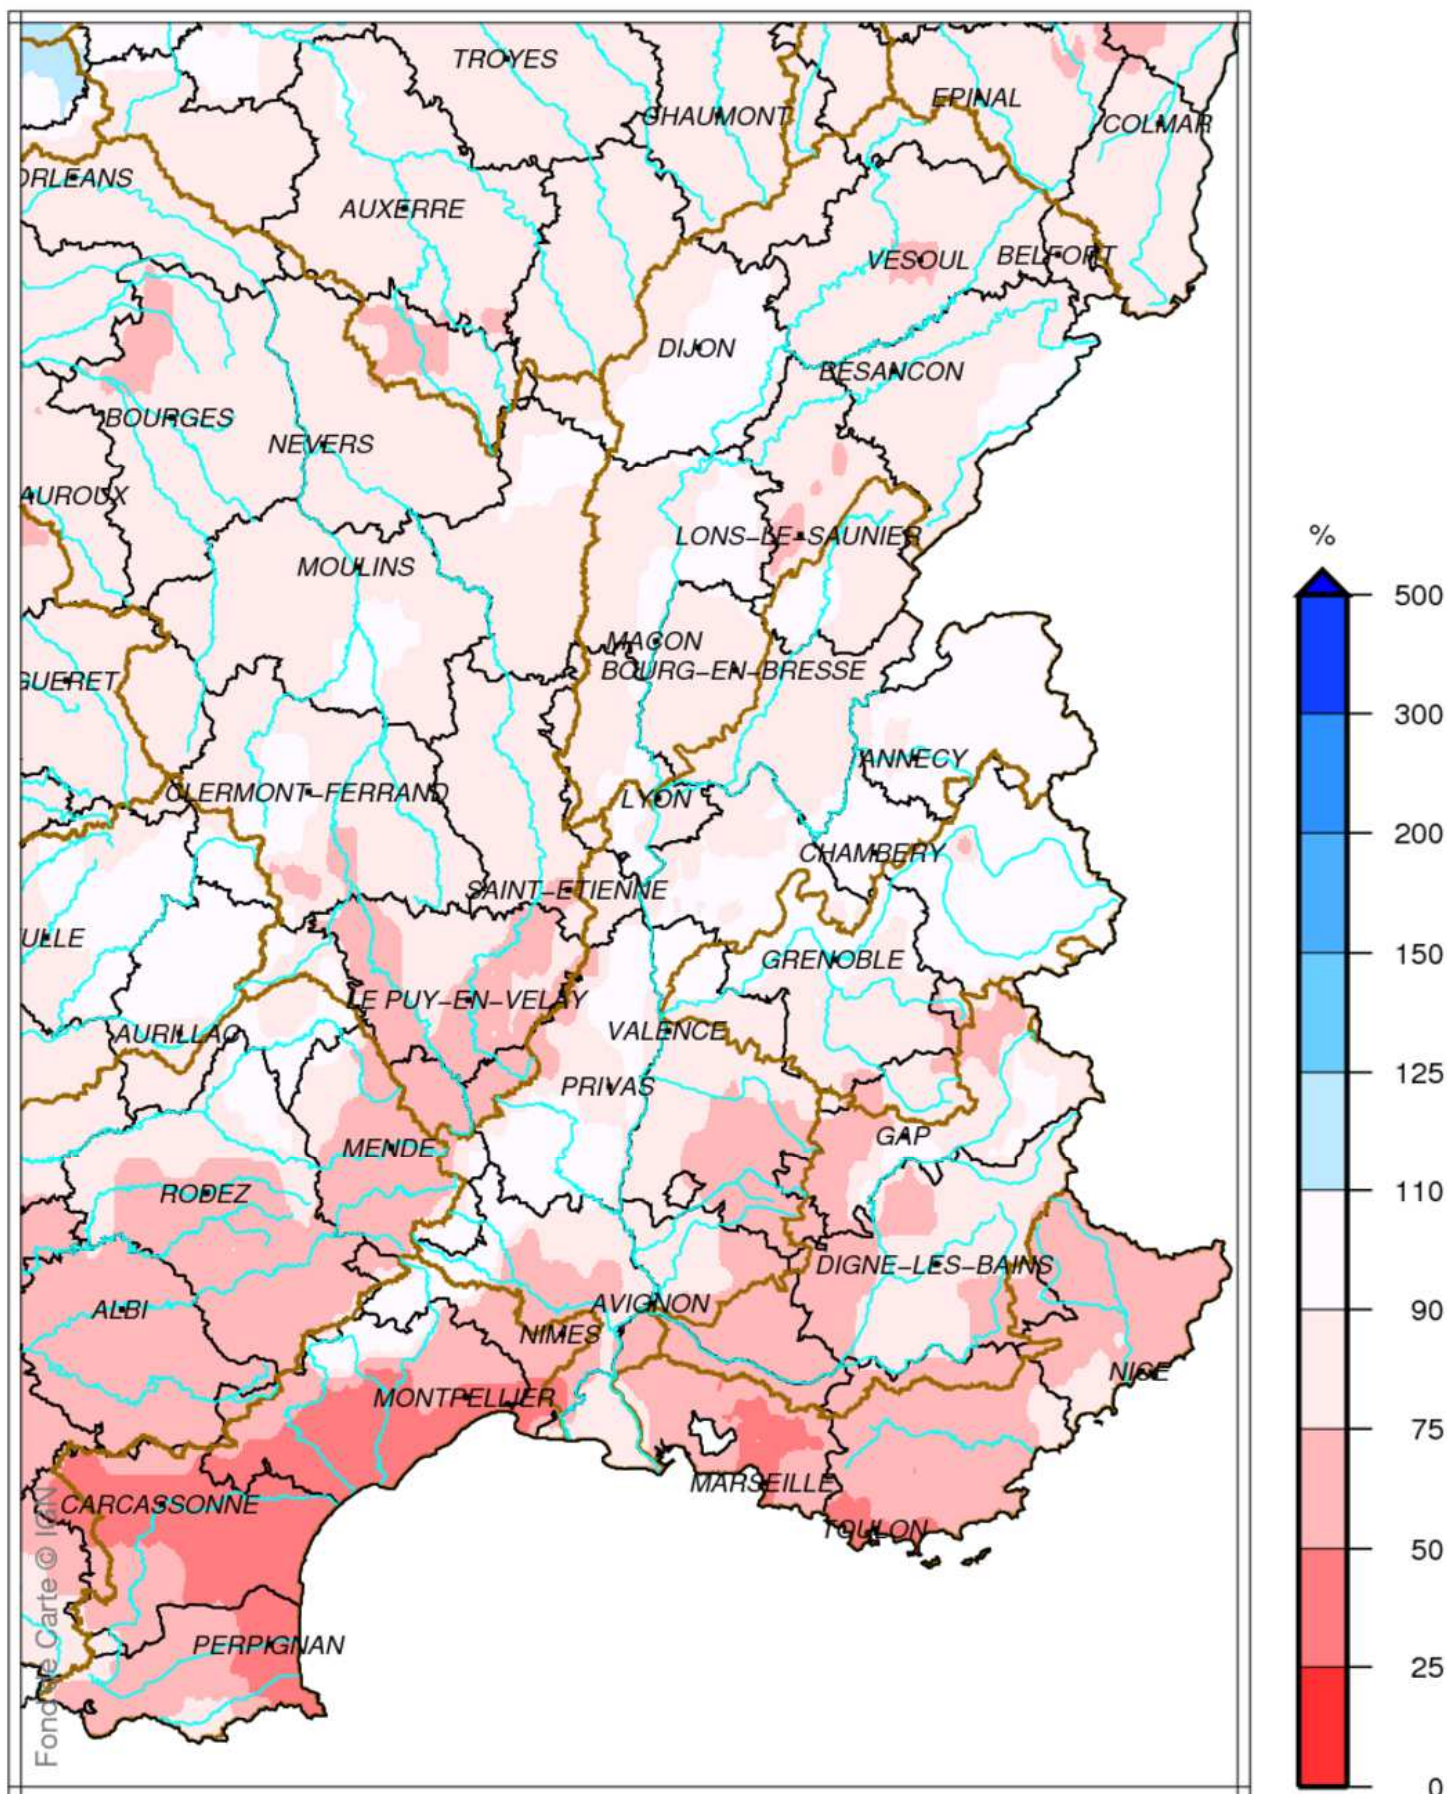

Bassin Rhône Méditerranée Cumul de précipitations Janvier 2016

produit élaboré le 02 Février 2016

Fond de Carte © IGN

Bassin Rhône Méditerranée Rapport à la normale 1981/2010 des précipitations Janvier 2016

Bassin Rhône Méditerranée

Cumul de pluies efficaces

Janvier 2016

Bassin Rhône Méditerranée

Rapport à la normale 1981/2010 du cumul de précipitations

De Septembre 2015 à Janvier 2016

Bassin Rhône Méditerranée

Cumul de pluies efficaces

De Septembre 2015 à Janvier 2016

produit élaboré le 04 Février 2016