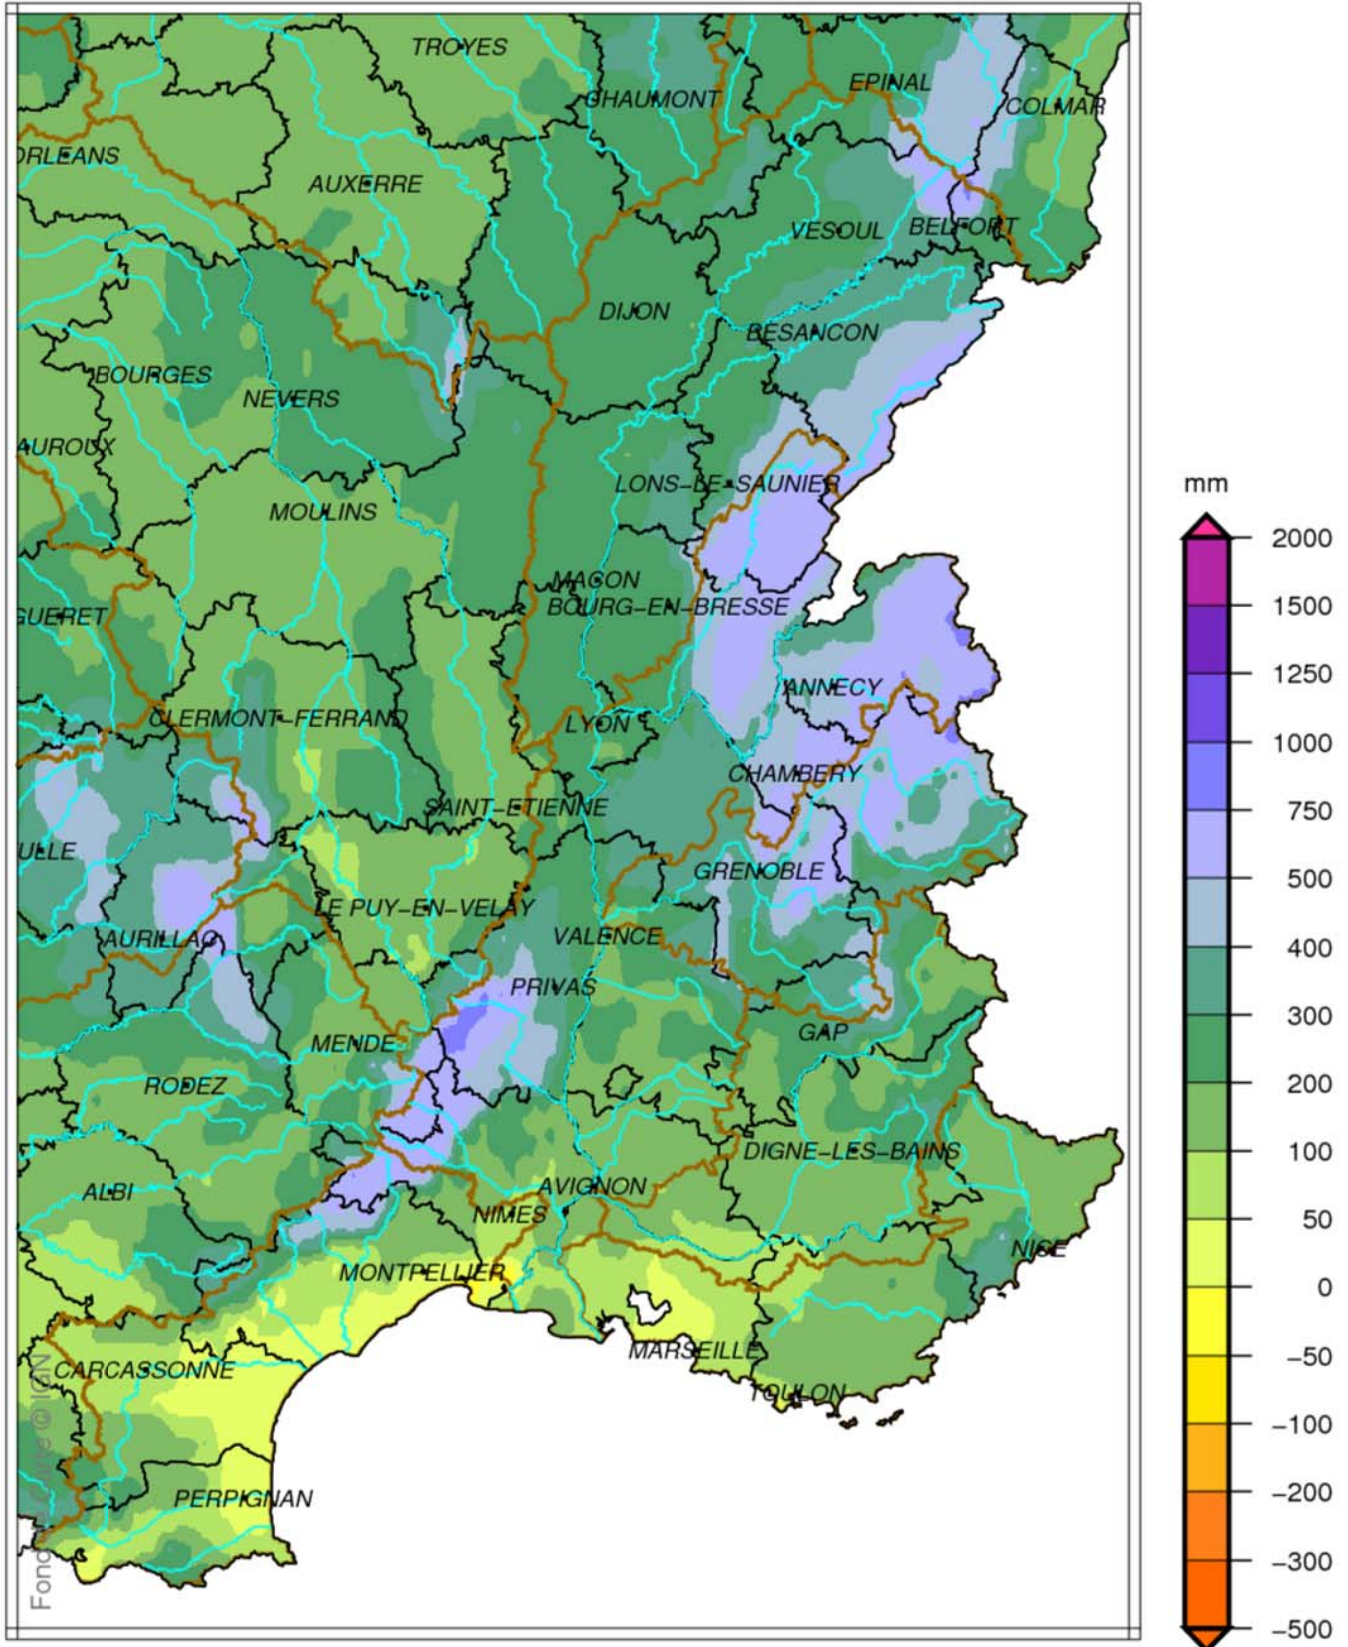

Bassin Rhône Méditerranée Cumul de précipitations Janvier 2016

produit élaboré le 02 Février 2016

Fond de Carte © IGN

Bassin Rhône Méditerranée Rapport à la normale 1981/2010 des précipitations Janvier 2016

Bassin Rhône Méditerranée

Cumul de pluies efficaces

Janvier 2016

Bassin Rhône Méditerranée

Rapport à la normale 1981/2010 du cumul de précipitations

De Septembre 2015 à Janvier 2016

Bassin Rhône Méditerranée

Cumul de pluies efficaces

De Septembre 2015 à Janvier 2016

produit élaboré le 04 Février 2016