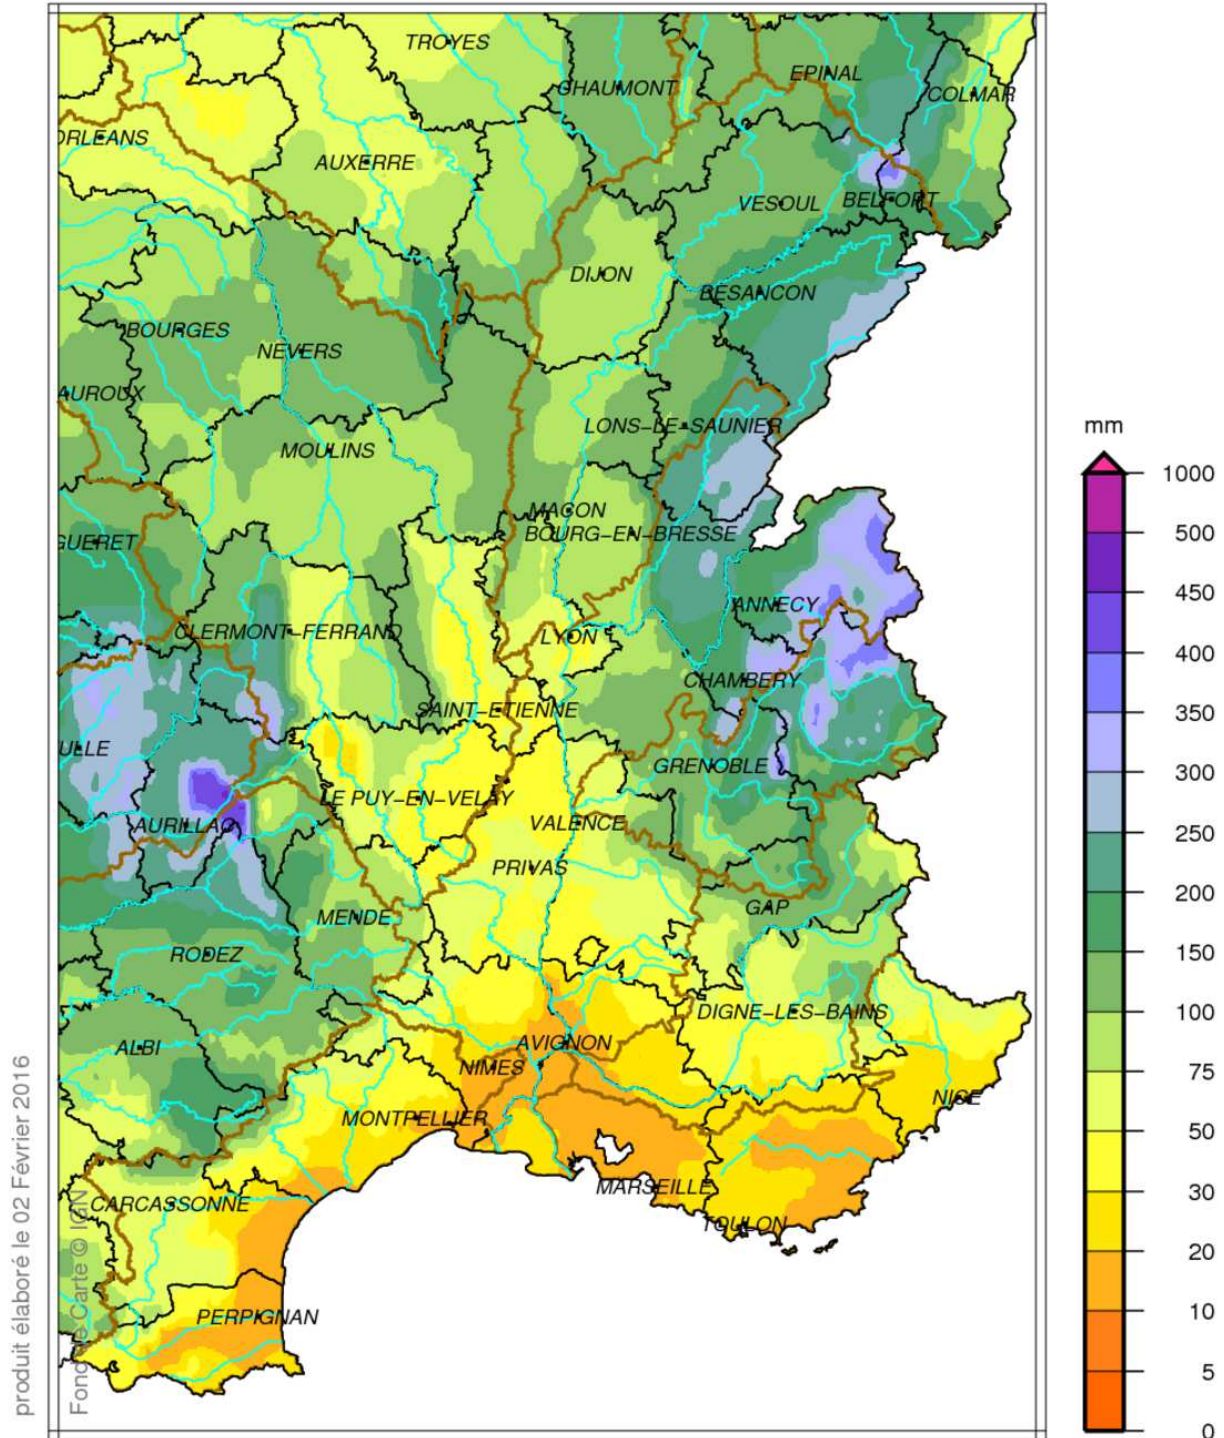

Bassin Rhône Méditerranée Cumul de précipitations Janvier 2016

produit élaboré le 02 Février 2016

Fond de Carte © IGN

Bassin Rhône Méditerranée Rapport à la normale 1981/2010 des précipitations Janvier 2016

Bassin Rhône Méditerranée

Cumul de pluies efficaces

Janvier 2016

Bassin Rhône Méditerranée

Rapport à la normale 1981/2010 du cumul de précipitations

De Septembre 2015 à Janvier 2016

Bassin Rhône Méditerranée

Cumul de pluies efficaces

De Septembre 2015 à Janvier 2016

produit élaboré le 04 Février 2016