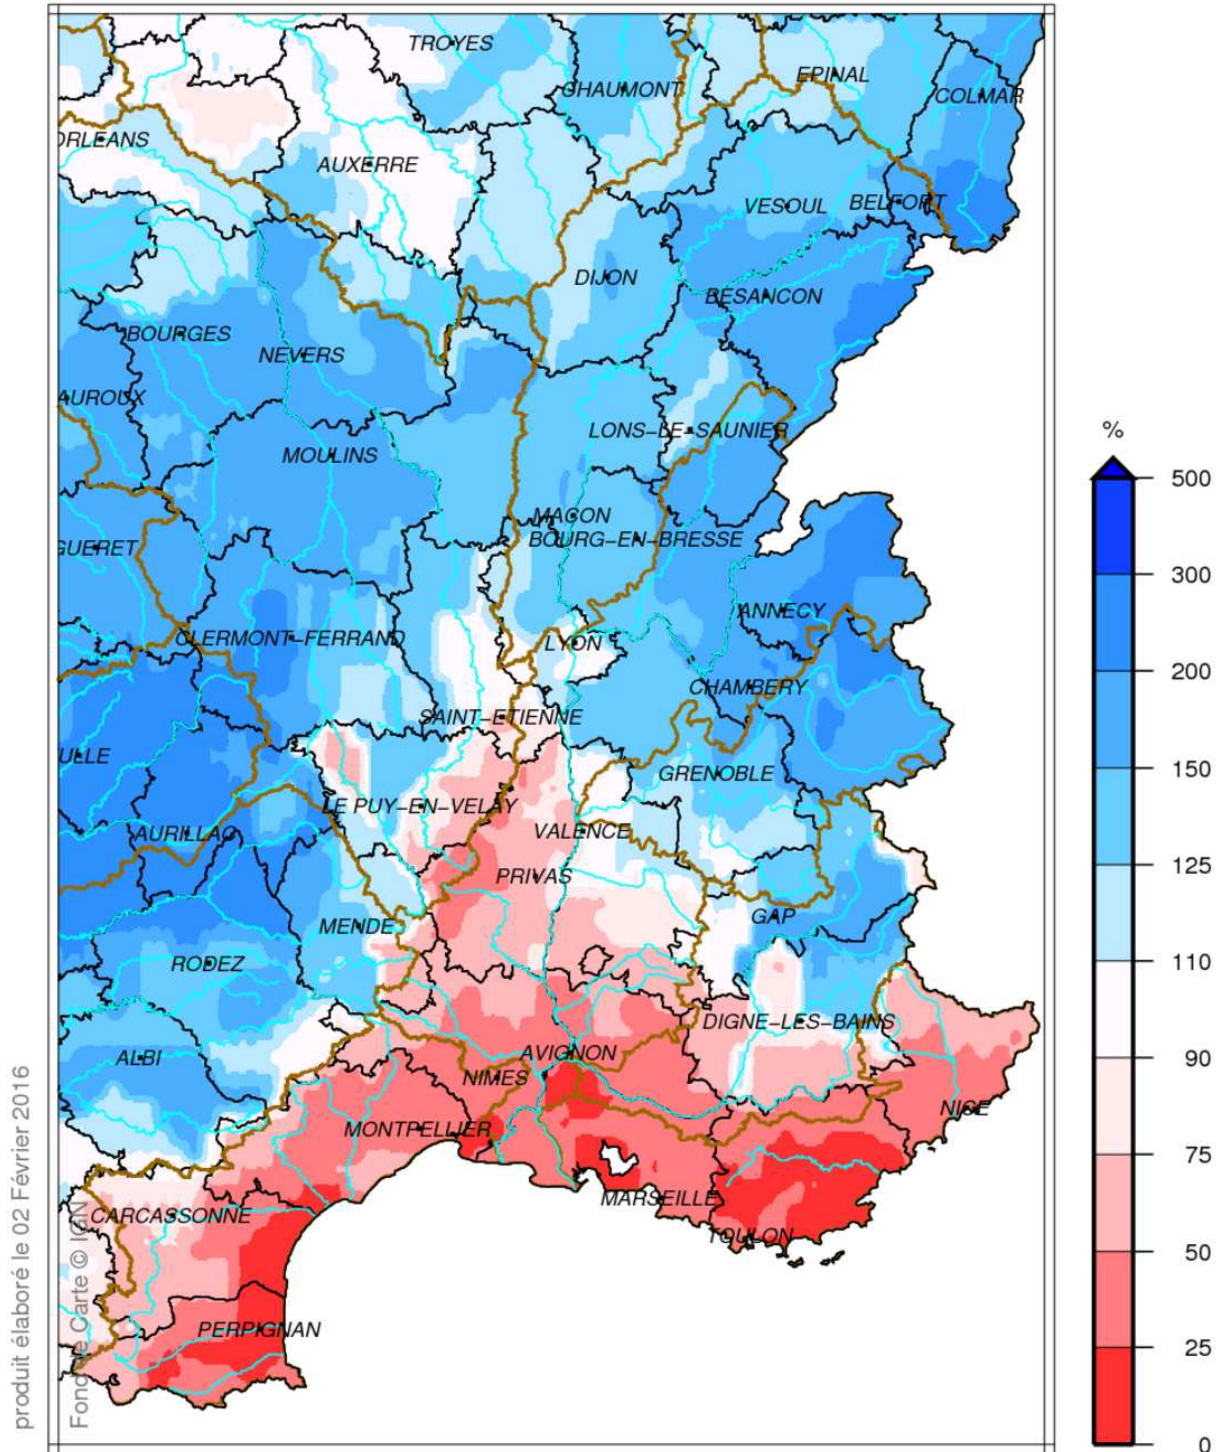

Bassin Rhône Méditerranée Cumul de précipitations Janvier 2016

produit élaboré le 02 Février 2016

Fond de Carte © IGN

Bassin Rhône Méditerranée Rapport à la normale 1981/2010 des précipitations Janvier 2016

Bassin Rhône Méditerranée

Cumul de pluies efficaces

Janvier 2016

Bassin Rhône Méditerranée

Rapport à la normale 1981/2010 du cumul de précipitations

De Septembre 2015 à Janvier 2016

Bassin Rhône Méditerranée

Cumul de pluies efficaces

De Septembre 2015 à Janvier 2016

produit élaboré le 04 Février 2016