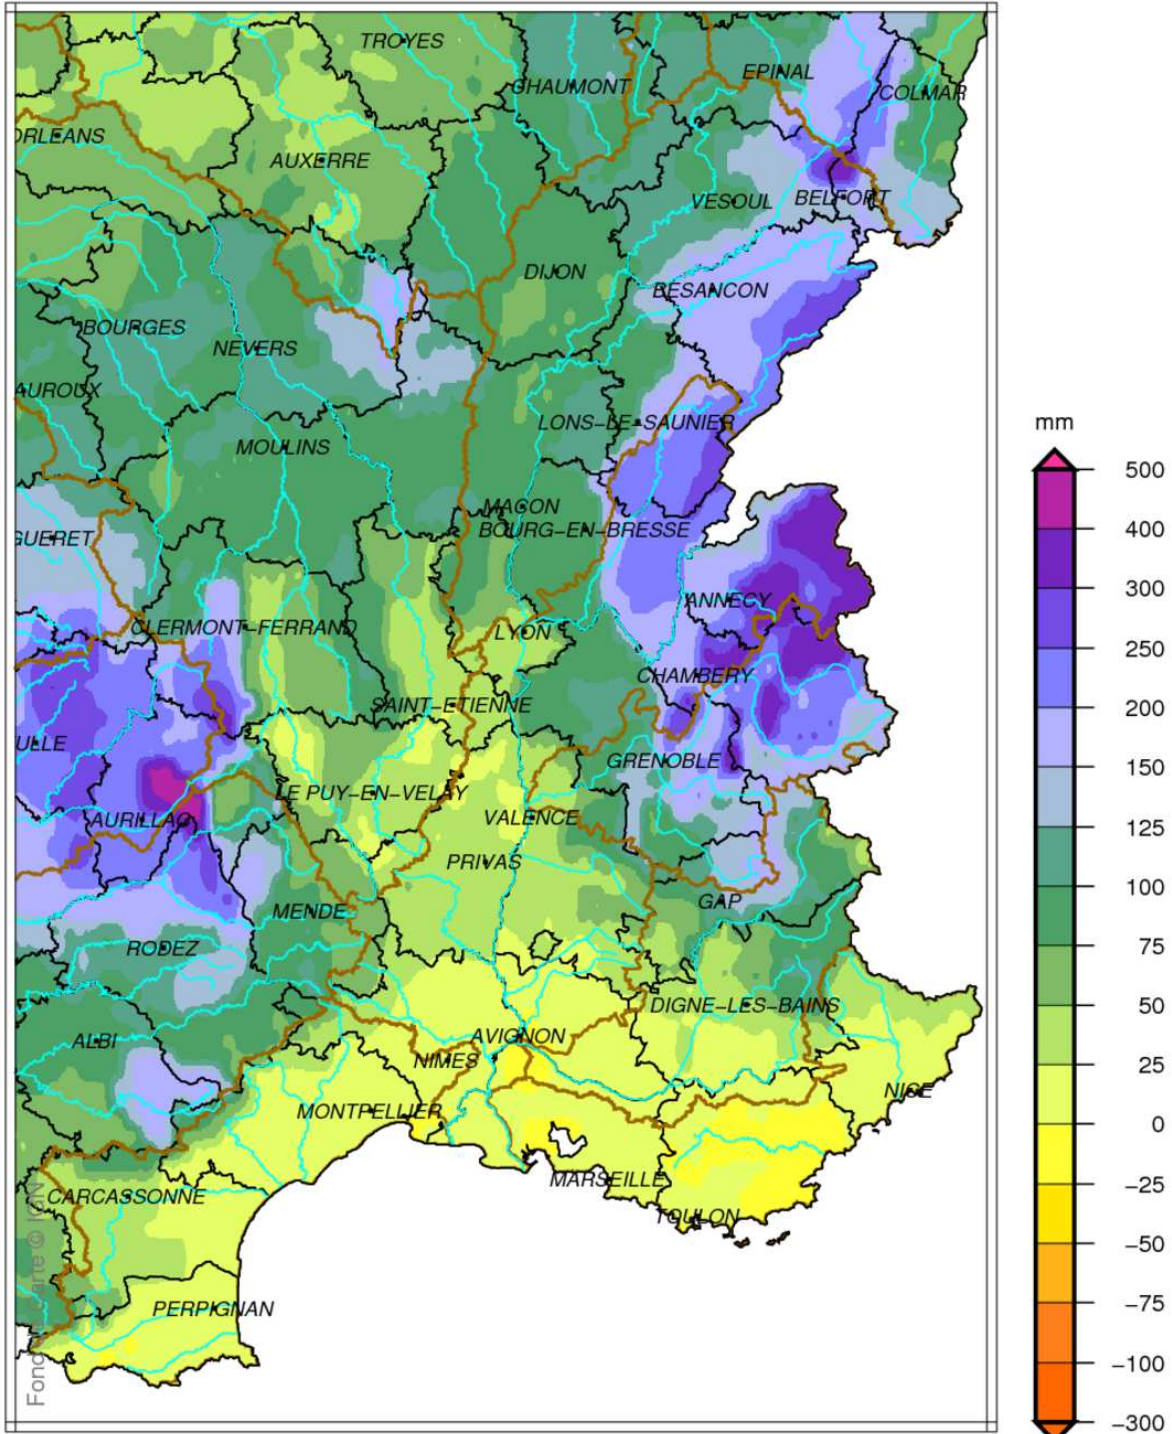

Bassin Rhône Méditerranée Cumul de précipitations Janvier 2016

produit élaboré le 02 Février 2016

Fond de Carte © IGN

Bassin Rhône Méditerranée Rapport à la normale 1981/2010 des précipitations Janvier 2016

Bassin Rhône Méditerranée

Cumul de pluies efficaces

Janvier 2016

Bassin Rhône Méditerranée

Rapport à la normale 1981/2010 du cumul de précipitations

De Septembre 2015 à Janvier 2016

Bassin Rhône Méditerranée

Cumul de pluies efficaces

De Septembre 2015 à Janvier 2016

produit élaboré le 04 Février 2016